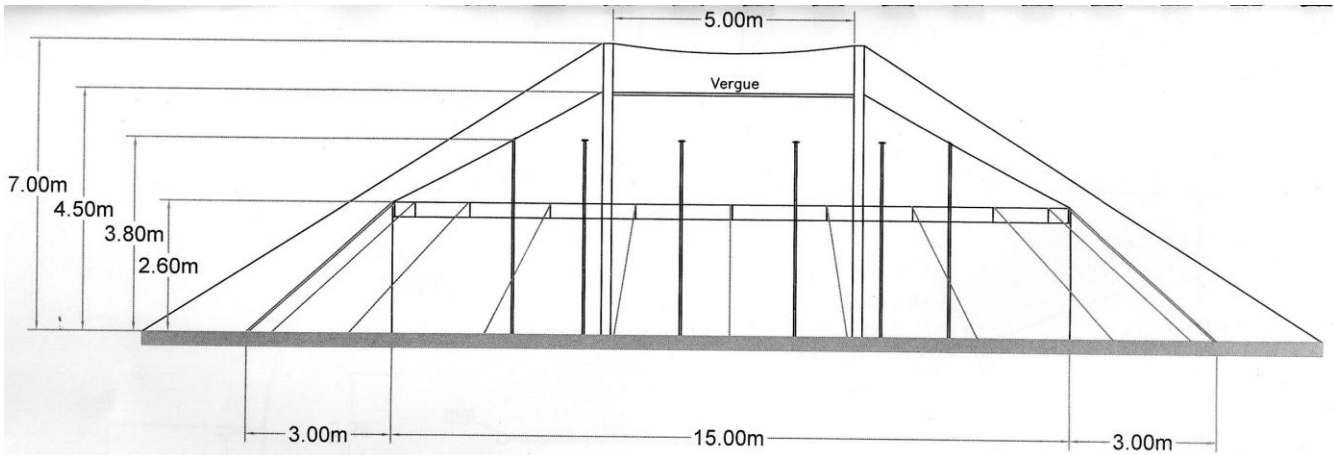

CABINET ATH - 262, av. Jean Jaurès - 69 150 Décines - Tél. 04 78 49 49 34 - Fax. 04 78 49 41 39 -
 Habilité par le Ministère de l'Intérieur pour la vérification et l'homologation des C.T.S.

PLAN
 Echelle 1/100