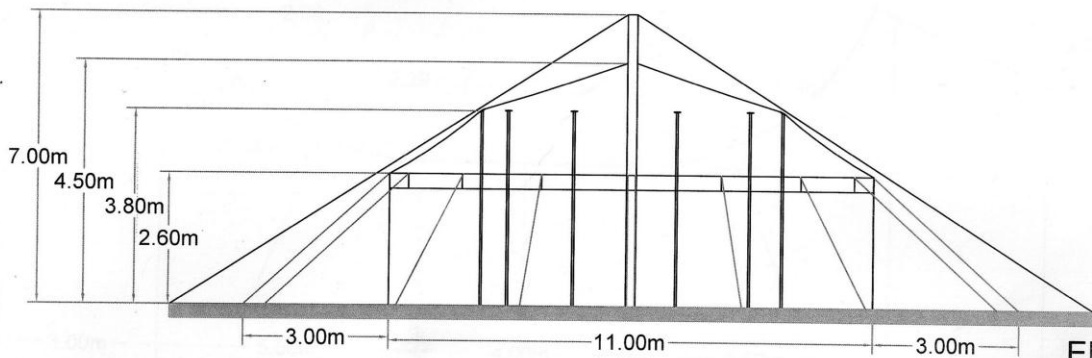

CABINET ATH - 262, av. Jean Jaurès - 69 150 Décines - Tél. 04 78 49 49 34 - Fax. 04 78 49 41 39 -
 Habilité par le Ministère de l'Intérieur pour la vérification et l'homologation des C.T.S.

PLAN
 Echelle 1/100